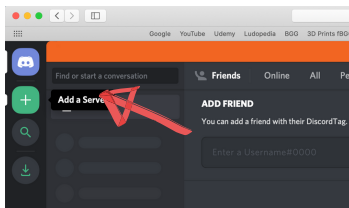

Vila Meeples  
Board Games

**Clique em "Add a server"**

**Clique em "Join a server"**

**Copie e cole o servidor da Vila Meeples e clique em "Join"**

**Servidor adicionado !**

**Aqui estarão listadas as salas abertas para você participar. Clique no nome da sala para entrar.**